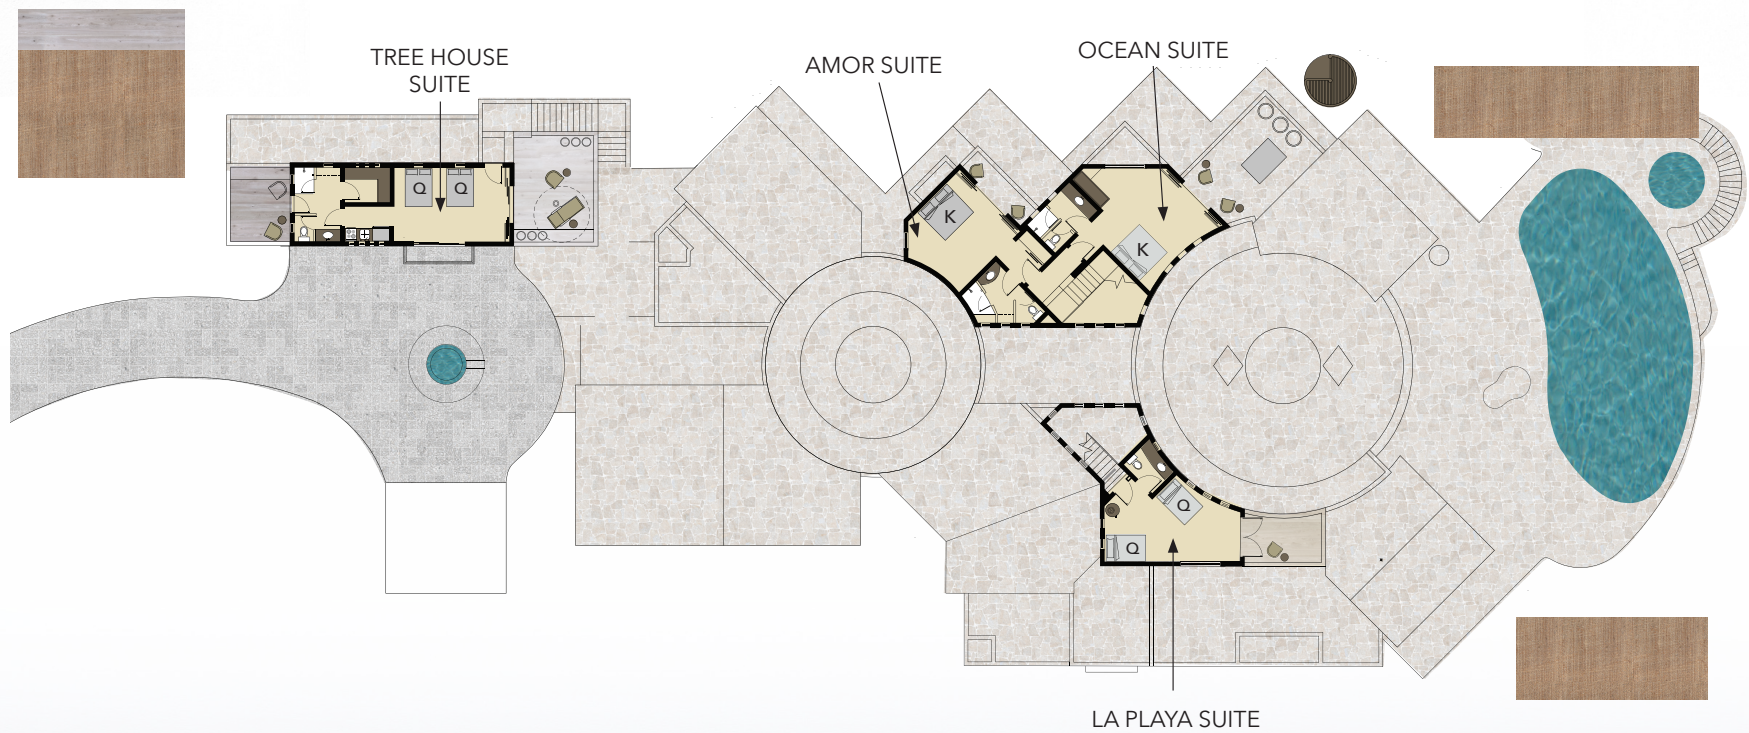

CASA DEL FARO

FLOOR PLAN

LOWER LEVEL

CASA DEL FARO
18,000 sq.ft. total

CASA DEL FARO

FLOOR PLAN

UPPER LEVEL

CASA DEL FARO
18,000 sq.ft. total