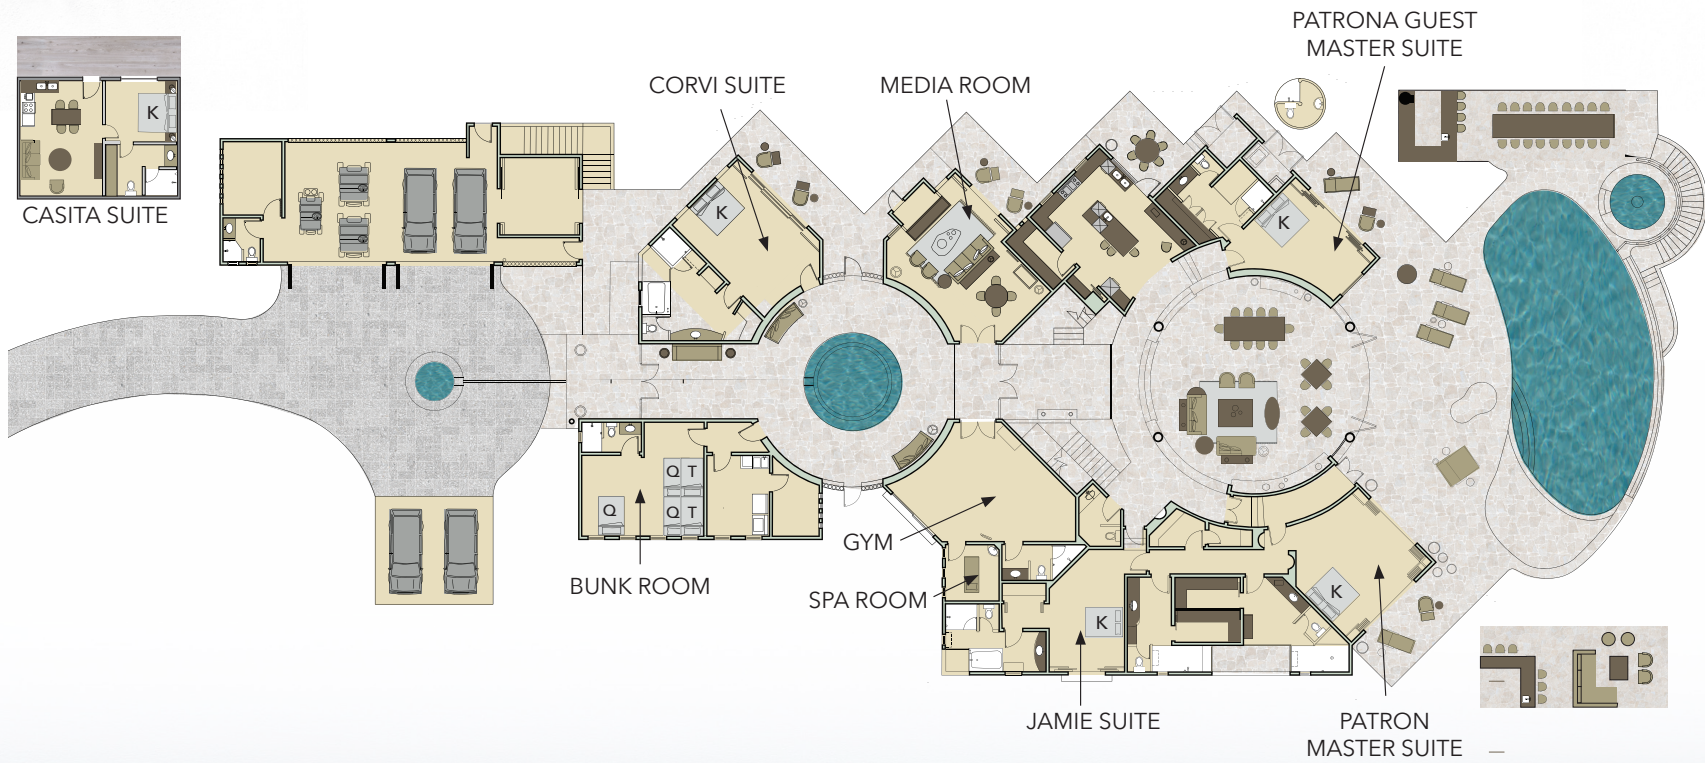

CASA DEL FARO

FLOOR PLAN

LOWER LEVEL

CASA DEL FARO
18,000 sq.ft. total

CASA DEL FARO

FLOOR PLAN

UPPER LEVEL

CASA DEL FARO
18,000 sq.ft. total